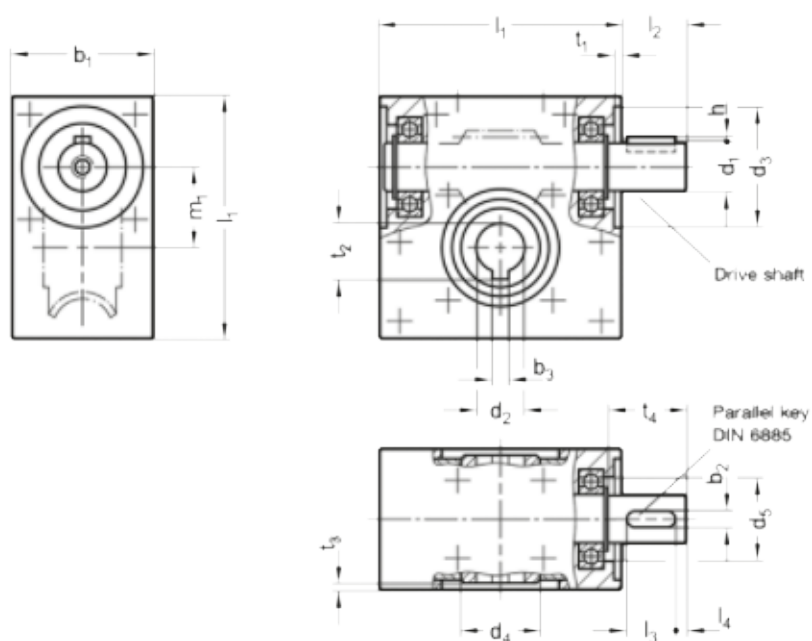

Varenummer: 20397520A1213AN  
 Beskrivelse: E+G Mini Snekegear  
 GN 3975-20-A-12-13-AN

## Mål

$b_1 = 35$	$h = 1.5$	$t_3 = 1.6$
$b_2 = 4$	$l_1 = 60$	$t_4 = 18.3$
$b_3 = 4$	$l_2 = 16$	udveksling= $i = 13$
$d_1 = 12$	$l_3 = 12$	vægt (g) = 422
$d_2 = 12$	$l_4 = 3$	
$d_3 = 30$	$m_1 = 20$	
$d_4 = 20$	$t_1 = 2$	
$d_5 = 27.4$	$t_2 = 13.8$	